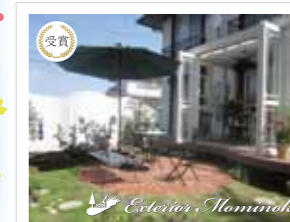

LIXIL

2014 GARDEN REFORM CONSULTATION SAAOCIATION

春のガーデンリフォームフェア

3/20(木)

6/30(月)

フェア主催

お庭の総合デザイン・エクステリア&ガーデン設計施工専門店
エクステリア モミの木
岩手県花巻市西宮野目2-235-4
☎0198-30-1117

エクステリアモミの木 検索

詳しくはホームページで

家族の思いをカタチにする、ガーデンルームという選択。

東北地区限定
春の
ガーデンルーム
キャンペーン

暮らしや好みに合わせて 選べるガーデンルーム

対象の「ガーデンルーム商品」をご成約の方に、もれなくプレゼント!

自然浴家族
Zima
新機能の折戸パネルを搭載した、家族が一年中楽しめるアウトドア・リビングです。
■サイズ:2間×6尺 ■色パターン③
メーカー希望
本体価格 **940,600円** (税別)

ゆとり風格に満ちた庭に造る小さな別荘
感覚のガーデンルーム。
■サイズ:2間×6尺 ■基本タイプ・スタイルA
メーカー希望
本体価格 **1,361,000円** (税別)

便利なコンパクト設計
フィリアII
2WAYに使える!!
「くつろぎ感」と「実用性」
■サイズ:2間×6尺 ■土間・デッキ仕様
メーカー希望
本体価格 **570,200円** (税別)

Garden Lounge
cocoma
リビングと一体化した開放的なラウンジ。
■サイズ:2間×6尺 ■色パターン③
メーカー希望
本体価格 **840,000円** (税別)