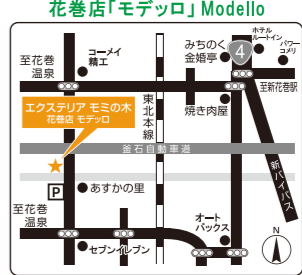

タカショー RGC 第1回庭施工コンテスト全国最優秀賞
・第4回 NIKKO エクステリアデザインコンテスト入賞
・第23回 TOEX 施工コンテスト A 部門全国最優秀賞
・第23回 TOEX 施工コンテスト F 部門全国入賞
・02 ショック快適空間施工コンテスト全国最優秀賞
・05 エスピーック施工コンテスト全国最優秀賞
・06 ショック施工コンテスト全国最優秀賞
・第13回タカショー庭空間施工例コンテスト全国優秀賞

「エクステリア&ガーデン」連続掲載

東北地区
限定企画

下記対象の「ガーデンルーム商品」をご成約の方に、もれなくプレゼント!

選べる3つのプレゼント商品!

Present 1 プラズマクラスター SHARPプラズマクラスター加湿空気清浄機 (KI-AX70)

Present 2 ガーデンルームオリジナルカーテン 川島織物セルコン (オーダーカーテンプランジェ) ※カーテンルーム内部のみとなります。

Present 3 ガーデンルーム内部日除け 直射日光を避け、ガーデンルーム内の気温を調整します。(開閉棒付)